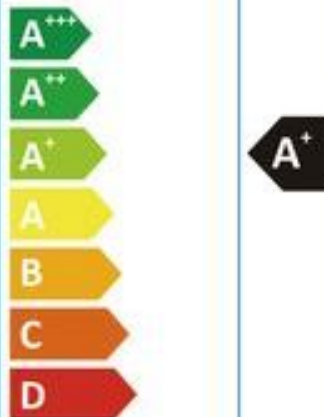

### AW36HP

SEER

kW 3,4

SEER 6,1

kWh/annum 195

SCOP

kW X

2,4

X

SCOP X

4,0

X

kWh/annum X

840

X

50dB